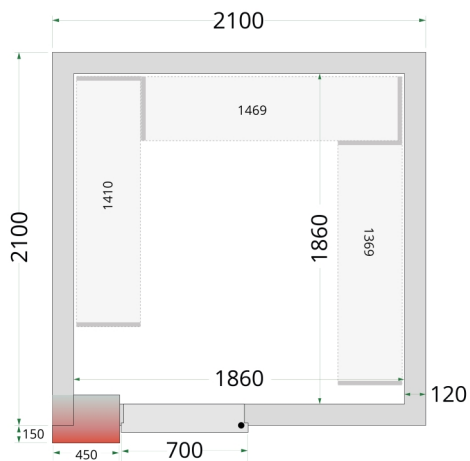

TEFCOLD CR 210x210x220

Panely ke stavebnicovým boxům 120 mm

Vlastnosti produktu

- pouze panely – bez chladicích jednotek
- zámkový spojovací systém
- síla izolace 120 mm
- mnoho možností úpravy
- snadný přístup k produktům
- snadná montáž
- protiskluzová podlaha z nerezové oceli SS340
- police k dispozici - příslušenství
- rampa k dispozici - příslušenství

Pevné madlo

Zámkový systém

Panely do chladicích místnosti s 120mm izolací

Panely TEFCOLD do chladicích místnosti se snadno montují pomocí jednoduchého zámkového systému. Vyměnitelné modulární panely umožňují různé umístění dveří, takže si můžete sestavit místnost v závislosti na konkrétním prostoru. Chladicí místnosti představují efektivní a cenově dostupné řešení pro skladování objemných chlazených materiálů a často se používají v restauracích, prodejnách s lahůdkami, kavárnách a ve skladovacích prostorách obchodů a supermarketů.

Design a materiál		Parametry a obsah		Výkon a spotřeba	
Počet a typ dveří	1 křídlové plné dveře	Objem	m ³ 6.78	Denní spotřeba	kWh/24h 0
Maximální zatížení podlahy	kg/m ² 2000	Šíře izolace	mm 120	Roční spotřeba	kWh/rok 0
Exteriér	Bílá	Hustota izolace	kg/m ³ 42	Rozměry	
Interiér	Bílá	Hrubá / čistá váha	kg 605 / 585	Vnitřní rozměry (ŠxHxV)	mm 1860 x 1860 x 1960
Zámek	Ano	Hrubý / čistý objem	l	Vnější rozměry (ŠxHxV)	mm 2100 x 2100 x 2200
		Chlazení a funkce		Rozměry balení (ŠxHxV)	mm 2200 x 1900 x 1280
		44152		Přepravní kontejner 40 stop	ks 12