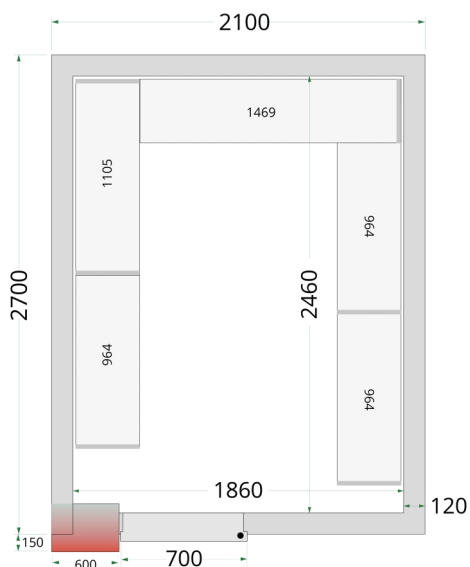

TEFCOLD CR 210x270x220

Panely ke stavebnicovým boxům 120 mm

Vlastnosti produktu

- pouze panely – bez chladicích jednotek
- zámkový spojovací systém
- síla izolace 120 mm
- mnoho možností úpravy
- snadný přístup k produktům
- snadná montáž
- protiskluzová podlaha z nerezové oceli SS340
- police k dispozici - příslušenství
- rampa k dispozici - příslušenství

Design a materiál		Parametry a obsah		Výkon a spotřeba	
Počet a typ dveří	1 křídlové plné dveře	Objem	m ³	8.97	44154
Maximální zatížení podlahy	kg/m ² 2000	Šíře izolace	mm	120	
Exteriér	Bílá	Hustota izolace	kg/m ³	42	
Interiér	Bílá	Hrubá / čistá váha	kg	635 / 615	
Zámek	Ano	Hrubý / čistý objem	l		
		Chlazení a funkce			
					44154
		Rozměry			
		Vnitřní rozměry (ŠxHxV)	mm	1860 x 2460 x 1960	
		Vnější rozměry (ŠxHxV)	mm	2100 x 2700 x 2200	
		Rozměry balení (ŠxHxV)	mm	2150 x 2750 x 1500	
		Přepravní kontejner 40 stop	ks		6