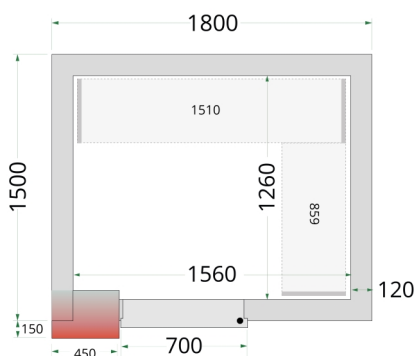

## TEFCOLD CR 180x150x220

Panely ke stavebnicovým boxům 120 mm

Design a materiál		Parametry a obsah		Výkon a spotřeba	
Počet a typ dveří	1 křídlové plné dveře	Objem	m <sup>3</sup>	3.85	44363
Maximální zatížení podlahy	kg/m <sup>2</sup> 2000	Šíře izolace	mm	120	
Exteriér	Bílá	Hustota izolace	kg/m <sup>3</sup>	42	
Interiér	Bílá	Hrubá / čistá váha	kg	460 / 440	
Zámek	Ano	Hrubý / čistý objem	l		
		Chlazení a funkce			
				44363	
				Rozměry	
				Vnitřní rozměry (ŠxHxV)	mm 1560 x 1260 x 1960
				Vnější rozměry (ŠxHxV)	mm 1800 x 1500 x 2200
				Rozměry balení (ŠxHxV)	mm 2200 x 1600 x 1300
				Přepravní kontejner 40 stop	ks 14