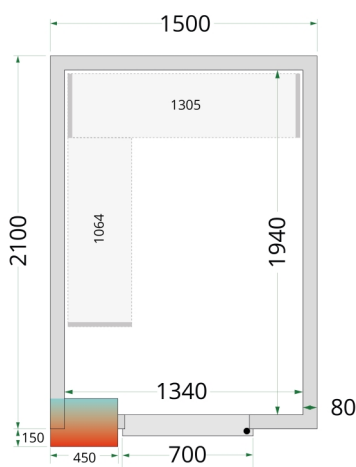

TEFCOLD CR 150x210x220

Panely ke stavebnicovým boxům 80 mm

Vlastnosti produktu

- pouze panely – bez chladicích jednotek
- zámkový spojovací systém
- síla izolace 80 mm
- mnoho možností úpravy
- snadný přístup k produktům
- snadná montáž
- protiskluzová podlaha z nerezové oceli SS340
- police k dispozici - příslušenství
- rampa k dispozici - příslušenství

Design a materiál		Parametry a obsah		Výkon a spotřeba	
Počet a typ dveří	1 křídlové plné dveře	Objem	m ³ 5.3	Denní spotřeba	kWh/24h 0
Maximální zatížení podlahy	kg/m ² 1500	Šíře izolace	mm 80	Roční spotřeba	kWh/rok 0
Exteriér	Bílá	Hustota izolace	kg/m ³ 42	Rozměry	
Interiér	Bílá	Hrubá / čistá váha	kg 241 / 221	Vnitřní rozměry (ŠxHxV)	mm 1340 x 1940 x 2040
Zámek	Ano	Hrubý / čistý objem	l 5300	Vnější rozměry (ŠxHxV)	mm 1500 x 2100 x 2200
		Chlazení a funkce		Rozměry balení (ŠxHxV)	mm 2200 x 1300 x 1260
		41837		Přepravní kontejner 40 ks	16 stop